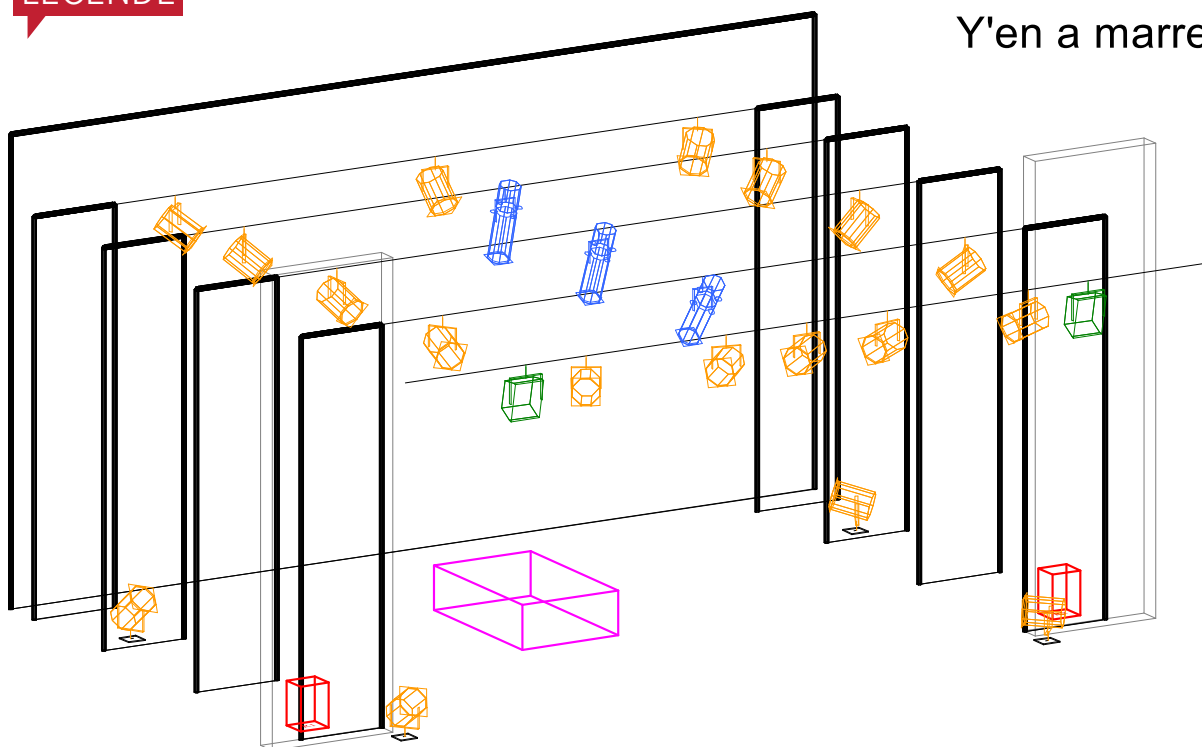

PATCH

GRADA	CIRCUIT	PROJECTEUR	NOMBRE	DÉSIGNATION	ACCESSOIRE	GÉLATINE
	1	PC 1 kW	2	face		151
	2	PC 1 kW	1	face		151
	4	PC 1 kW	1	contre		151
	5	découpe 614	1	douche	couteaux	-
	6	PC 1 kW	2	latéraux		200
	7	PC 1 kW	2	latéraux		200
	8	PC 1 kW	2	latéraux		200
	9	PC 1 kW	2	latéraux		200
	10	découpe 614	1	face	couteaux	709
	11	PC 1 kW	2	face		-
	12	découpe 614	1	douche	couteaux	-
	13	PC 1 kW	2	face		709
	14	PC 1 kW	2	contre	couteaux	200
	21	cycliode	2	public		-

LÉGENDE

Y'en a marre de l'Amour

Symbole	Nom	Compte
	Découpe 614	3
	Cycliode	2
	PC 1Kw	18

Retour

Lit